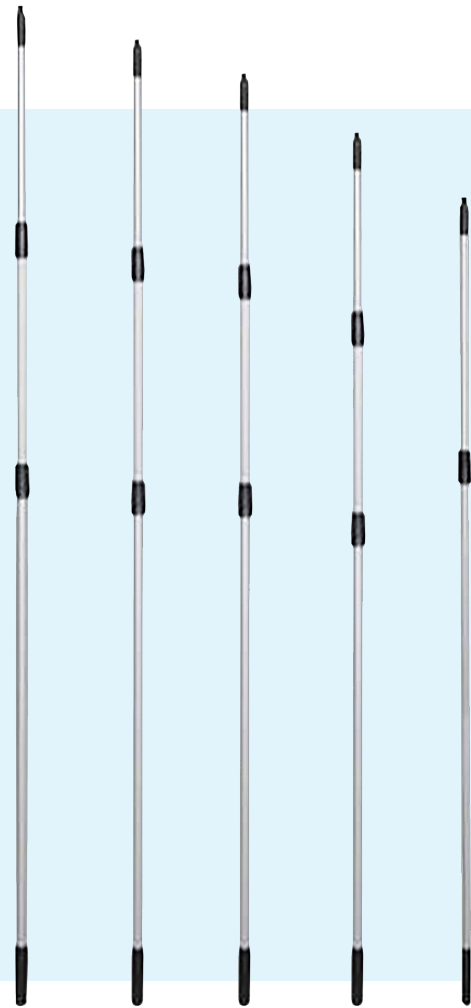

## MANCHES TÉLESCOPIQUES

Manche télescopique PERFORME en aluminium

#440607  
MANCHE PERFORME  
TÉLESCOPIQUE EN  
ALUMINIUM DE 8'  
2 SECTIONS

#440610  
MANCHE PERFORME  
TÉLESCOPIQUE EN  
ALUMINIUM DE 20'  
3 SECTIONS

#440608  
MANCHE PERFORME  
TÉLESCOPIQUE EN  
ALUMINIUM DE 12'  
3 SECTIONS

#440611  
MANCHE PERFORME  
TÉLESCOPIQUE EN  
ALUMINIUM DE 30'  
3 SECTIONS

#440609  
MANCHE PERFORME  
TÉLESCOPIQUE EN  
ALUMINIUM DE 15'  
3 SECTIONS

## PRODUITS CONNEXES

LES MANCHES TÉLESCOPIQUES PERFORME SONT COMPATIBLES AVEC UNE GRANDE VARIÉTÉ DE PRODUITS

**RACLOIR**

**BARRES EN «T»**

**BROSSES À LAVER**

**MOILLEURS À VITRE**

**MANCHES PIVOTANTS**

#441304